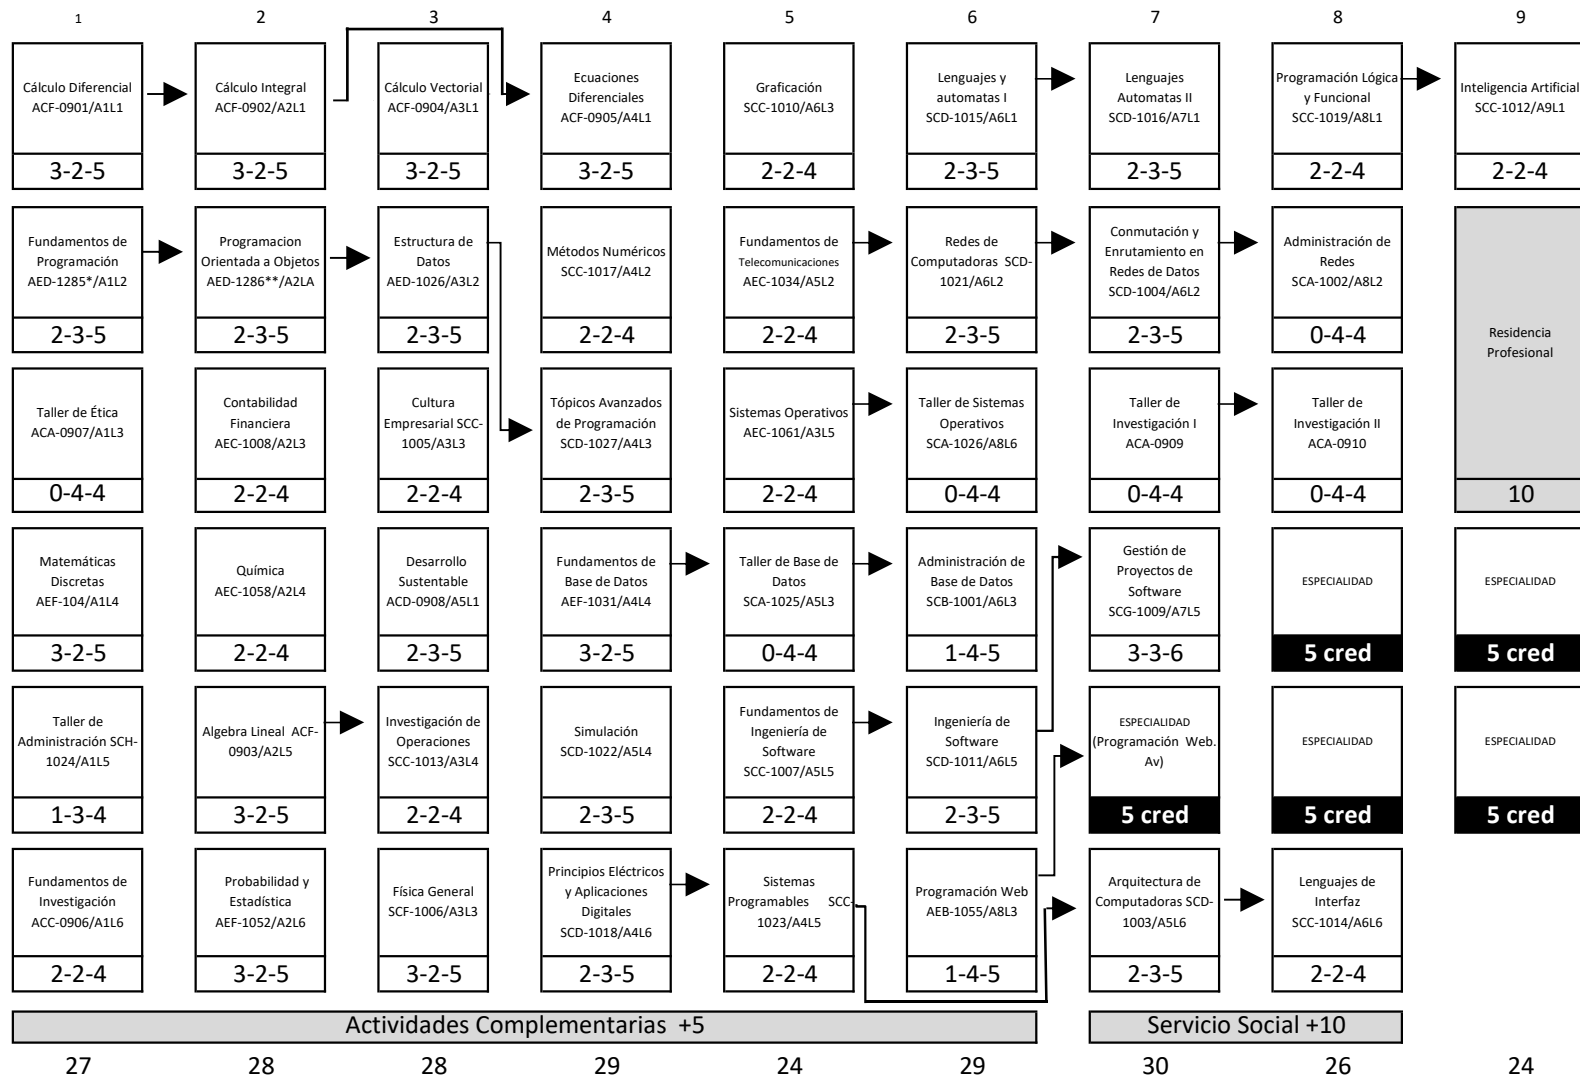

Ingeniería en Sistemas Computacionales ISIC-2010-224 (2017)

*SCD-1008 se actualiza a AED-1285
**SCD-1020 se actualiza a AED-1286

| | |
|-----------------------------|------------|
| Estructura Genérica | 210 |
| Especialidad | 25 |
| Residencia Profesional | 10 |
| Servicio Social | 10 |
| Actividades Complementarias | 5 |
| Total de Créditos | 260 |